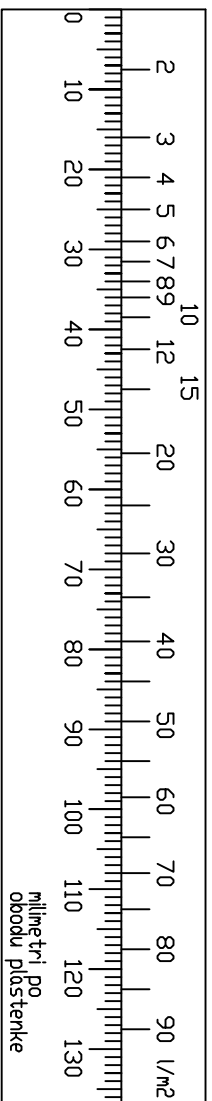

DEŽOMETER™

odreza ti na višini cca 1-2cm
nad zožitvijo (na ravnem delu)

© by MINIMAX
vreme-sinet