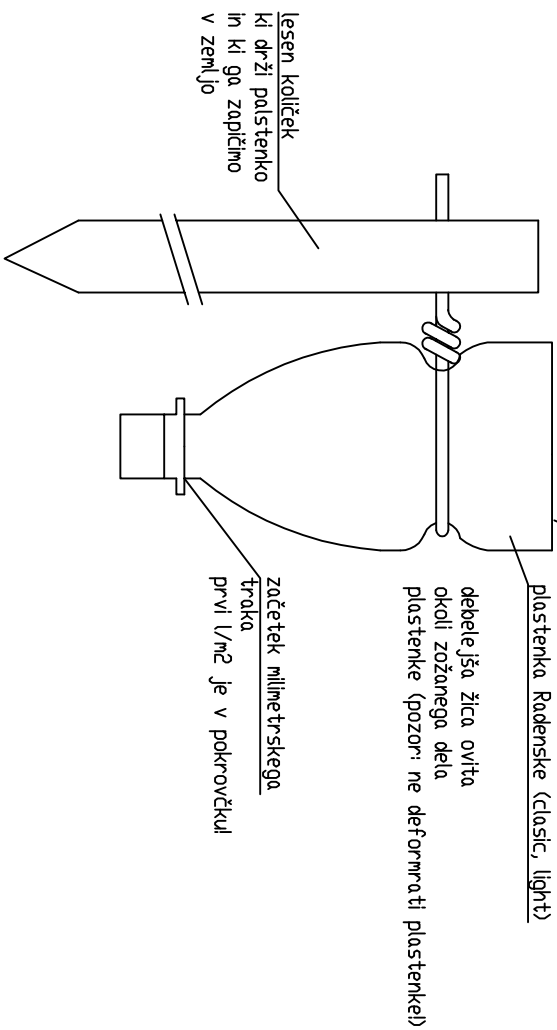

DEŽOMETER™

odreza ti na višini cca 1-2cm
nad zožitvijo (na ravnem delu)

© by MINIMAX
vreme-sinet